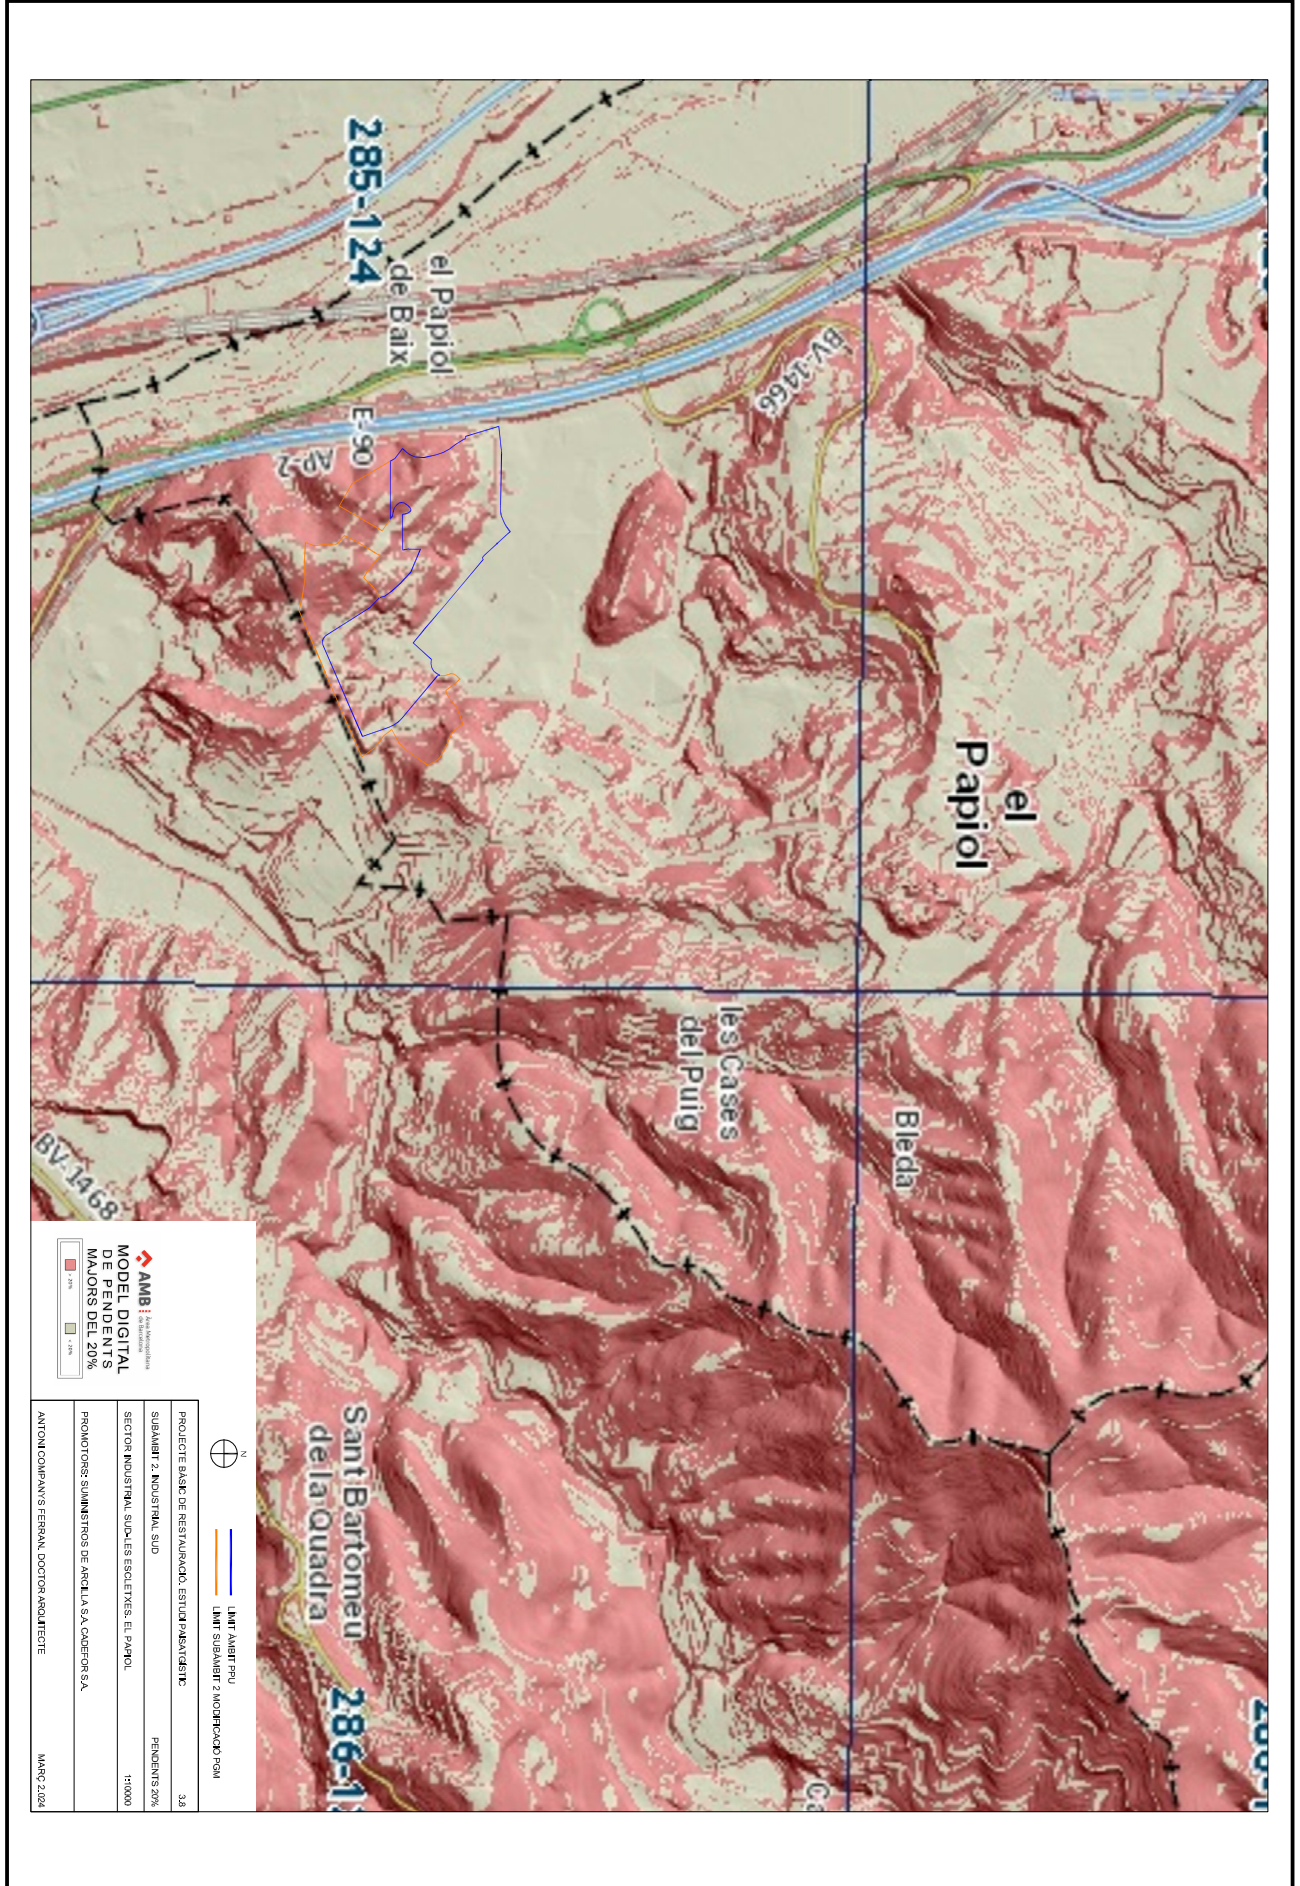

Aquesta és una còpia impresa del document electrònic (Ref.: 29562425_5JLNI-MHS6I-VHJ9U_047730C19D0E013707A3D0FA115A2BD8263E283) generada amb l'aplicació informàtica Firmadoc. El document no requereix signatures. Mitjançant el codi de verificació pot comprovar la validesa de la signatura electrònica dels documents signats en l'adreça web: <https://acccece.siba.cat/verificador.jsp?codigo_entidad=elpapiol>