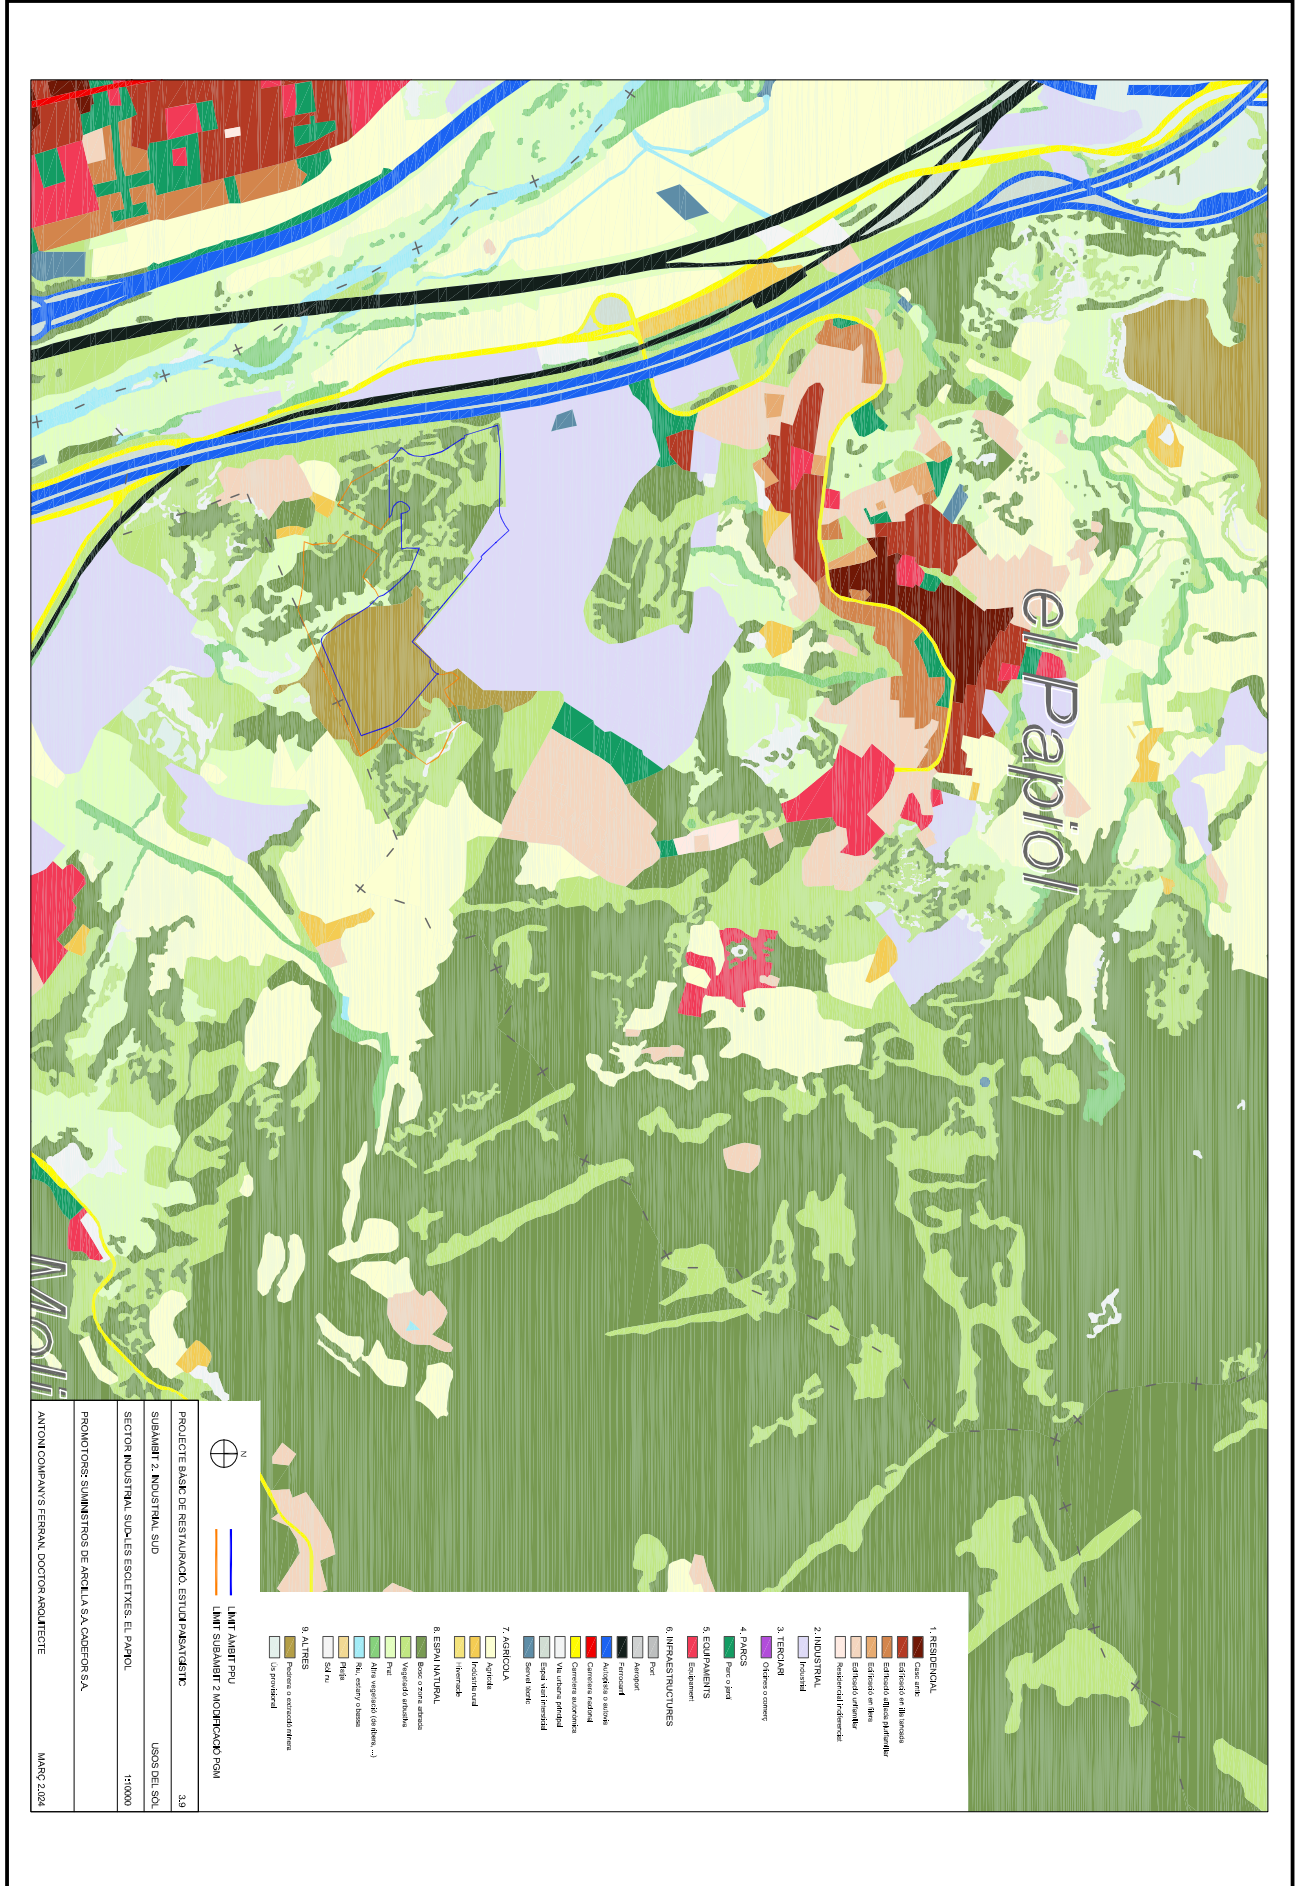

Aquesta és una còpia impresa del document electrònic (Ref.: 29562425.5JLNI-MHS6I-VHJ9U.04773C197D0EF013707A3DFA11542BD2763E2983) generada amb l'aplicació informàtica Firmadoc. El document no requereix signatures. Mitjançant el codi de verificació pot comprovar la validesa de la signatura electrònica dels documents signats en l'adreça web: <https://accce.eiba.cat/verificador.jsp?codigo_entidad=elpapiol>