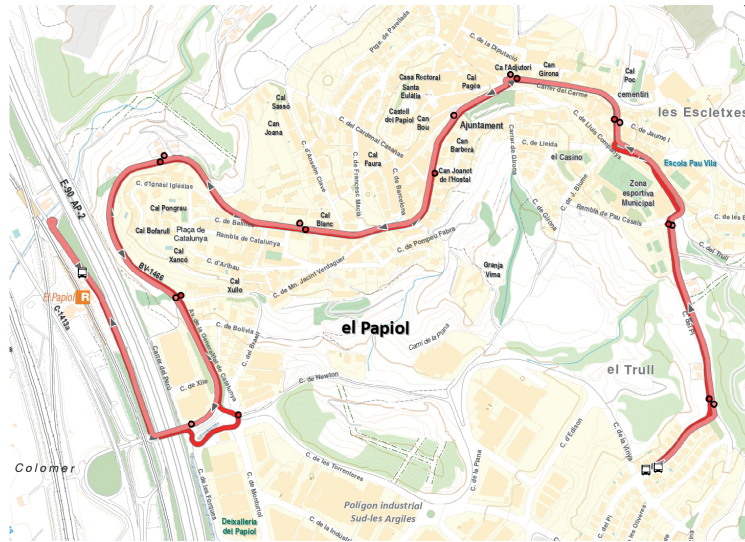

PA1 **Més cobertura horària**

La línia PA1 estrena nous horaris en diumenge i festiu. Es mantenen els horaris i la freqüència en feiners i dissabtes. Consulta les hores de pas en temps real a l'app d'informació a l'usuari AMB Mobilitat.

Sortides Pi - Vinya	
Feiner de tot l'any	
06:20	06:47
07:07	07:29
07:50	08:11
08:35	09:16
09:36	10:00
10:29	11:29
11:59	12:29
13:29	14:10
14:29	14:59
15:29	15:59
16:37	17:29
17:59	18:29
18:59	19:29
19:49	20:09
20:40	21:10
21:34	21:54
22:19	22:38

Dissabte	Diumenge i festiu
08:27	08:57
08:57	09:17
09:17	09:37
09:37	10:17
10:17	11:17
11:17	11:37
12:17	12:17
13:17	13:37
13:37	14:22
14:37	14:37
15:17	15:17
15:37	16:17
16:17	16:37
17:17	17:17
17:37	18:12
18:12	18:37
19:12	19:37
19:37	20:12
20:37	21:27
21:27	22:02

Sortides Estació Rodalies	
Feiner de tot l'any	
06:35	06:59
07:21	07:41
08:04	08:27
08:45	09:08
09:28	09:48
10:14	11:11
11:41	12:11
12:41	13:11
13:41	14:17
14:41	15:11
15:41	16:11
16:49	17:11
17:41	18:11
18:41	19:11
19:41	20:01
20:26	20:56
21:26	21:46
22:11	22:30
22:57	

Dissabte	Diumenge i festiu
08:20	08:48
09:06	09:27
10:06	10:06
10:27	11:06
11:27	12:06
12:27	13:06
13:06	13:27
14:03	14:27
15:06	15:06
15:27	16:06
16:27	17:06
17:27	18:06
18:06	18:27
19:06	19:27
20:06	20:27
20:27	21:18
21:55	22:36

Punt d'informació Monbus

C/ Abat Escarré 35, Local 1, 08754 El Papiol

Monbus Oficina Sant Boi

Av. de la Marina, 1, 08830 Sant Boi de Llobregat

Oficina d'atenció al viatger

MONBUS P.A.C (Sants)

Estació d'Autobusos Sants Barcelona

C/Viriat, s/n, 08014 Barcelona

900 92 91 92 info@monbus.es monbus.es

Consulta els horaris de pas aproximats a:

AMB Mobilitat

Descarrega-te-la
gratuïtament

Consulta tot el que t'ofereix el bus:

www.amb.cat/mobilitat
monbus.es

[@MobilitatAMB](https://www.facebook.com/MobilitatAMB)
[@monbusllobregat](https://www.facebook.com/monbusllobregat)

[@Mobilitat_AMB](https://www.instagram.com/Mobilitat_AMB)
[@MonbusLlobregat](https://www.instagram.com/MonbusLlobregat)

[@ambmobilitat](https://www.instagram.com/ambmobilitat)
[@monbusllobregat](https://www.instagram.com/monbusllobregat)